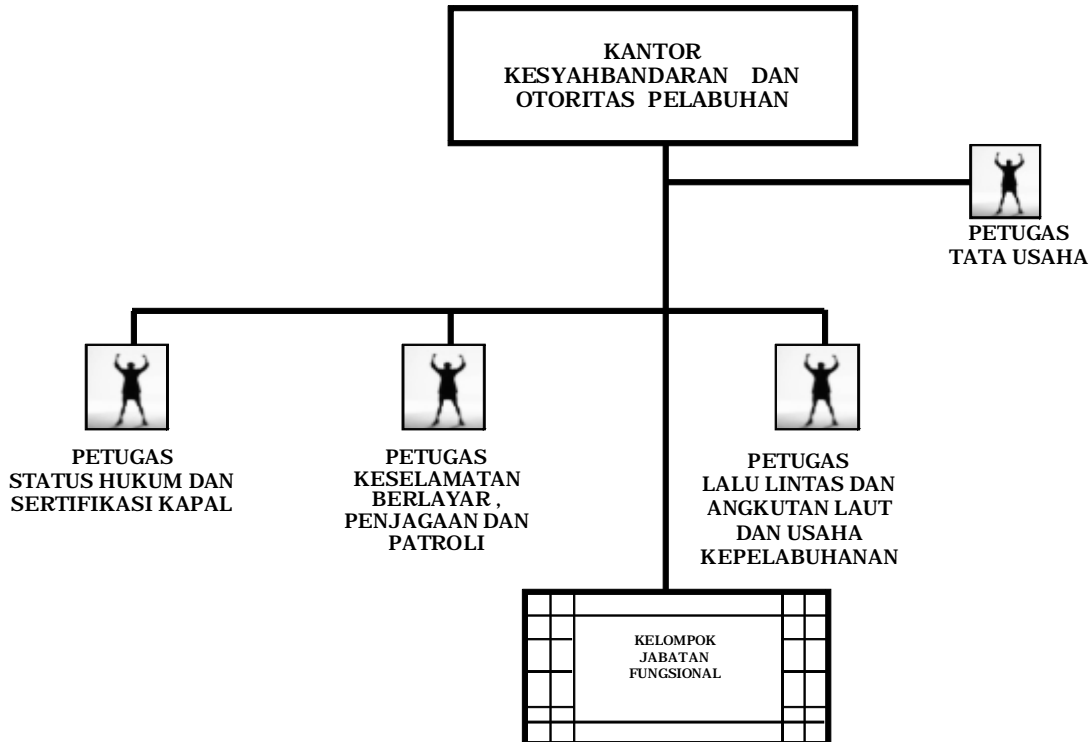

**MENTERI PERHUBUNGAN REPUBLIK INDONESIA**

**E.E MANGINDAAN**

Lampiran III Peraturan Menteri Perhubungan  
Republik Indonesia  
Nomor : PM 36 Tahun 2012  
Tanggal : 1 Juni 2012

---

**Struktur Organisasi  
Kantor Kesyahbandaran dan Otoritas Pelabuhan Kelas III Eselon III.b.**

**MENTERI PERHUBUNGAN REPUBLIK INDONESIA**

**E.E MANGINDAAN**

Lampiran IV Peraturan Menteri Perhubungan  
Republik Indonesia  
Nomor : PM 36 Tahun 2012  
Tanggal : 1 Juni 2012

---

**Struktur Organisasi  
Kantor Kesyahbandaran dan Otoritas Pelabuhan Kelas IV Eselon IV.a.**

**MENTERI PERHUBUNGAN REPUBLIK INDONESIA**

**E.E MANGINDAAN**

Lampiran V Peraturan Menteri Perhubungan  
Republik Indonesia  
Nomor : PM 36 Tahun 2012  
Tanggal : 1 Juni 2012

---

**Struktur Organisasi**  
**Kantor Kesyahbandaran dan Otoritas Pelabuhan Kelas V Eselon IV.b.**