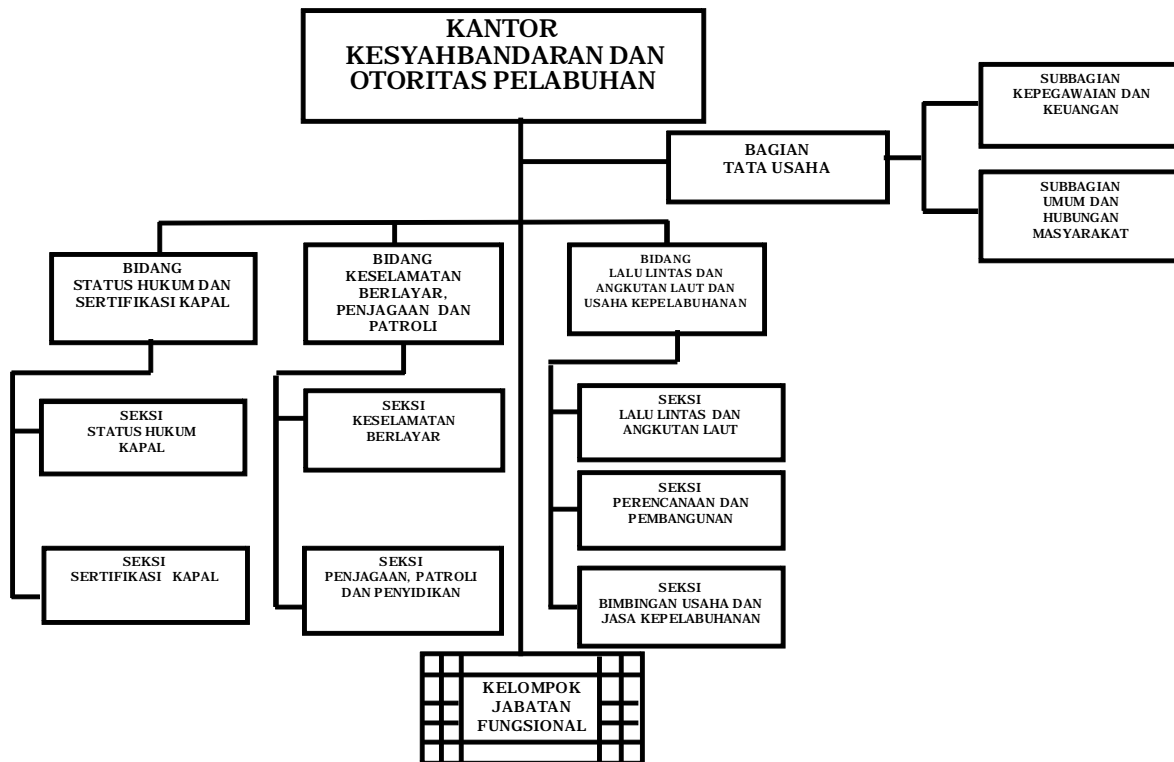

Lampiran I Peraturan Menteri Perhubungan  
Republik Indonesia

Nomor : PM 36 Tahun 2012

Tanggal : 1 Juni 2012

**Struktur Organisasi  
Kantor Kesyahbandaran dan Otoritas Pelabuhan Kelas I Eselon II.b.**

**MENTERI PERHUBUNGAN REPUBLIK INDONESIA**

**E.E MANGINDAAN**

Lampiran II Peraturan Menteri Perhubungan  
Republik Indonesia  
Nomor : PM 36 Tahun 2012  
Tanggal : 1 Juni 2012

---

**Struktur Organisasi**  
**Kantor Kesyahbandaran dan Otoritas Pelabuhan Kelas II selon III.a.**