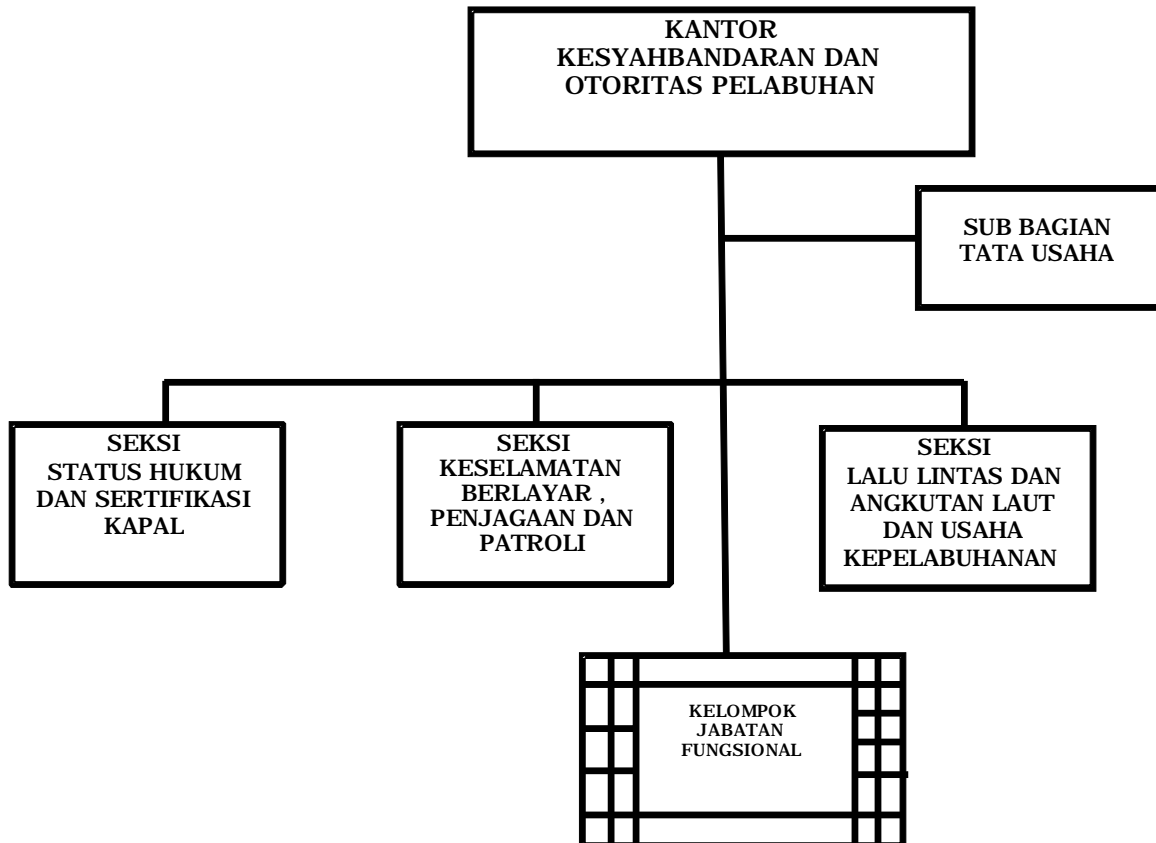

Lampiran I Peraturan Menteri Perhubungan  
Republik Indonesia

Nomor : PM 36 Tahun 2012

Tanggal : 1 Juni 2012

**Struktur Organisasi  
Kantor Kesyahbandaran dan Otoritas Pelabuhan Kelas I Eselon II.b.**

**MENTERI PERHUBUNGAN REPUBLIK INDONESIA**

**E.E MANGINDAAN**

Lampiran II Peraturan Menteri Perhubungan  
Republik Indonesia  
Nomor : PM 36 Tahun 2012  
Tanggal : 1 Juni 2012

---

**Struktur Organisasi**  
**Kantor Kesyahbandaran dan Otoritas Pelabuhan Kelas II selon III.a.**