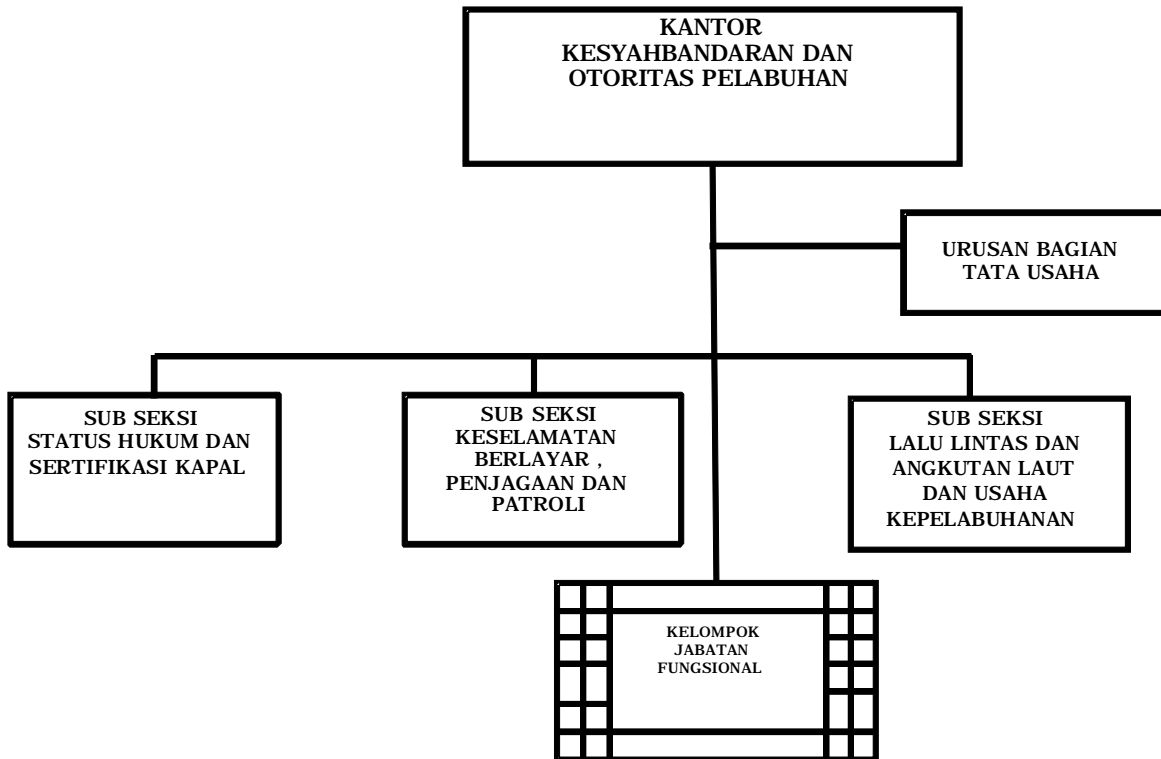

Lampiran IV Peraturan Menteri Perhubungan
Republik Indonesia
Nomor : PM 36 Tahun 2012
Tanggal : 1 Juni 2012

**Struktur Organisasi
Kantor Kesyahbandaran dan Otoritas Pelabuhan Kelas IV Eselon IV.a.**

MENTERI PERHUBUNGAN REPUBLIK INDONESIA

E.E MANGINDAAN