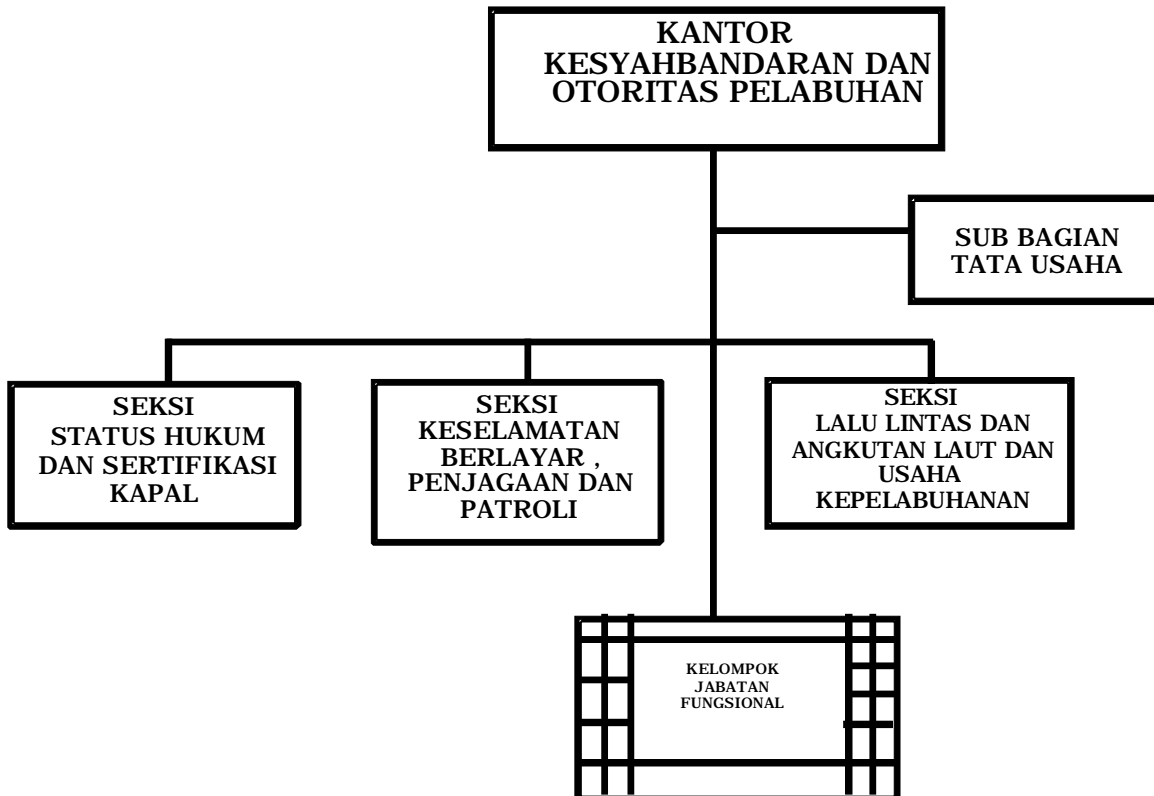

Lampiran I Peraturan Menteri Perhubungan  
Republik Indonesia

Nomor : PM 36 Tahun 2012

Tanggal : 1 Juni 2012

**Struktur Organisasi  
Kantor Kesyahbandaran dan Otoritas Pelabuhan Kelas I Eselon II.b.**

**MENTERI PERHUBUNGAN REPUBLIK INDONESIA**

**E.E MANGINDAAN**

Lampiran II Peraturan Menteri Perhubungan  
Republik Indonesia  
Nomor : PM 36 Tahun 2012  
Tanggal : 1 Juni 2012

---

**Struktur Organisasi**  
**Kantor Kesyahbandaran dan Otoritas Pelabuhan Kelas II selon III.a.**

**MENTERI PERHUBUNGAN REPUBLIK INDONESIA**

**E.E MANGINDAAN**

Lampiran III Peraturan Menteri Perhubungan  
Republik Indonesia  
Nomor : PM 36 Tahun 2012  
Tanggal : 1 Juni 2012

---

**Struktur Organisasi  
Kantor Kesyahbandaran dan Otoritas Pelabuhan Kelas III Eselon III.b.**